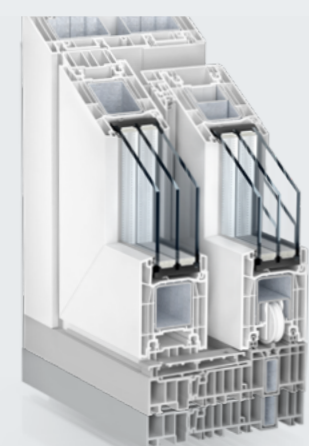

PremiDoor76

PremiDoor76	PremiDoor 76 Lux	
✓	Altura máxima de 2,60 m	✓
✓	Posibilidad de acristalamientos de hasta 50 mm	✓
	Aislamiento térmico U_d desde 0,77 W/m²K	✓
✓	Protección antirrobo hasta RC2	✓
✓	Disponible en toda la gama NaturKolor76	✓
	Un perfil de marco reducido que permite una mayor entrada de luz	✓