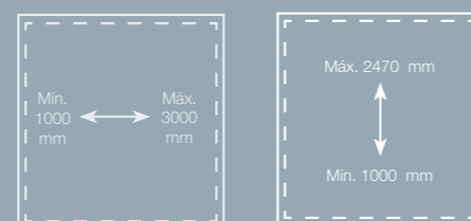

U_f desde
1,40
W/m²K

U_d desde
0,80
W/m²K

CARACTERÍSTICAS

- Marco de 179 mm con **5 cámaras de aire** y hoja de 76 mm.
- Sistema de juntas que permite un **aislamiento máximo en posición cerrada y un deslizamiento suave** en la apertura.
- Utilización de junquillos con juntas coextrusionadas que destacan por su **cuidada apariencia visual y fácil limpieza**.
- Unión de las esquinas de las hojas soldadas, lo que aumenta la estabilidad mecánica del conjunto, **impidiendo el paso de aire y agua**.
- Refuerzo de acero zincado de alta inercia que facilita el acoplamiento del herraje. Diseñado para **transmitir el peso del vidrio al sistema de ruedas**.
- Permite soluciones de paso para **personas con movilidad reducida**.
- Disponible en toda la gama de colores **NaturKolor76**.
- Excelente **balance ecológico**.

DIMENSIONES MÁXIMAS POR HOJA****

Peso máximo por hoja hasta 400 kg

*Puerta calculada 1 hoja 6000x2400 mm con triple acristalamiento $U_g = 0,6$ W/m²K e intercalario aislante $P_{int} = 0,030$ W/mK.
 **Vidrio 8.6.2 VSG Si/24/ 4.6.2 VSG Si
 ***Valores E_{xxx} posibles en función de dimensiones y tipo de apertura.
 $U_d = U_{door} = U_{puerta}$