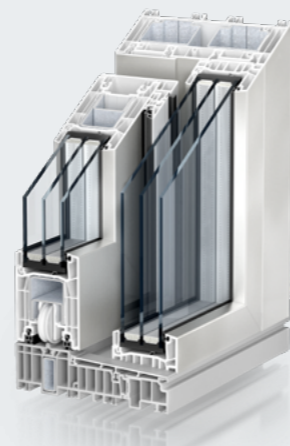

PremiDoor76 Lux

naturkolor76
NATURALMENTE REALISTAS

Texturas y acabados realistas

Una cuidada selección de **76 acabados foliados** de alta calidad que consiguen traer la naturaleza a tu hogar.

Durabilidad y mantenimiento del color

Colores que se mantienen intactos con el paso del tiempo y **no sufren decoloración**, incluso en zonas de mucho sol.

La mejor garantía

Kömmerling aplica la **tecnología PX** en la mayor parte de sus perfiles foliados, un tratamiento especial de protección solar. Gracias a ello pueden ofrecer una **garantía de hasta 15 años**.

GAMA MADERA PREMIUM

GAMA MADERA

GAMA METAL

GAMA LISOS

GAMA LISOS TEXTURIZADOS