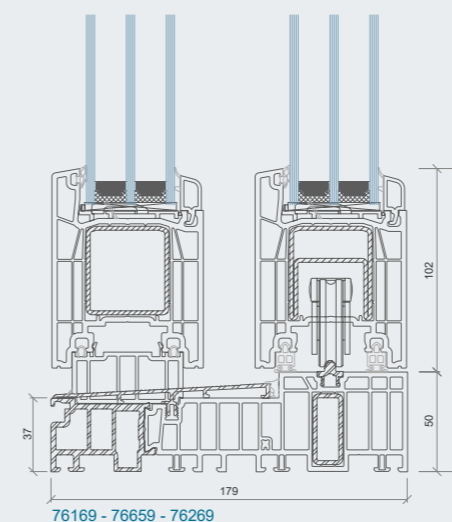

ESQUEMAS DISPONIBLES

76169 - 76659 - 76269

Sección PremiDoor76