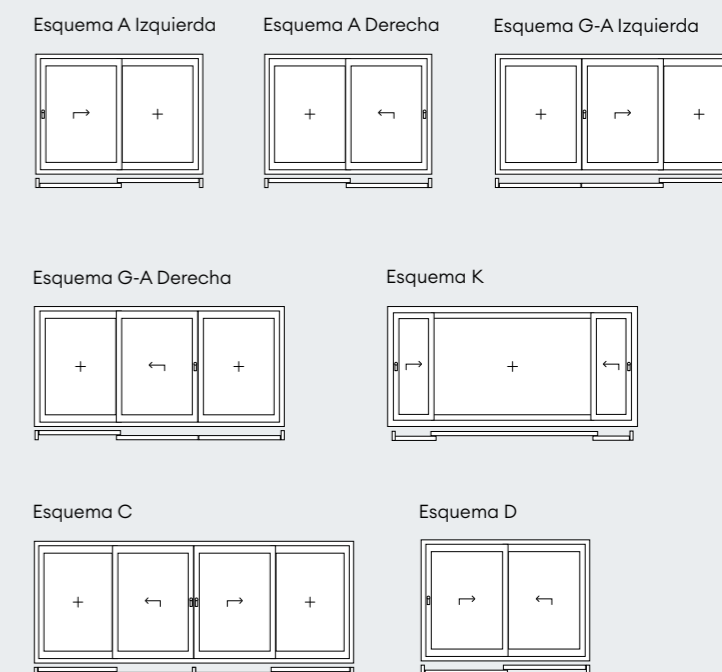

ESQUEMAS DISPONIBLES

76169 - 76659 - 76269

Sección PremiDoor76